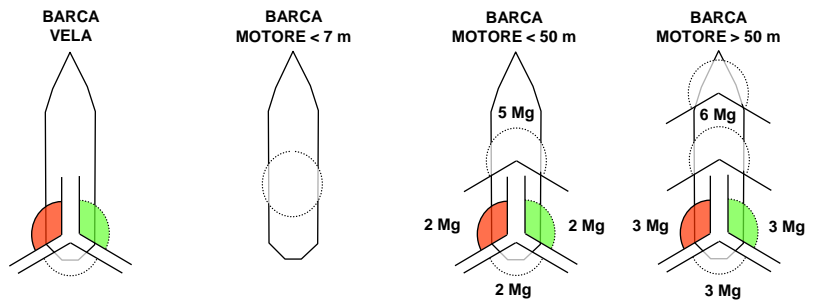

DEFINIZIONI DEI FANALI REGOLAMENTARI

TIPOLOGIE DI FANALI E PORTATE

ALLA FONDA (ANCORA)	BARCA < 50 m	BARCA > 50 m	
NON GOVERNA			
INCAGLIATA	BARCA < 50 m	BARCA > 50 m	
CONDIZIONATA DAL PESCAGGIO			
PILOTINA			H (HOTEL)
MANOVRABILITA' LIMITATA			ANCORA
PESCHERECCIO RETE NON A STRASCICO	RETE > 150 m		LUNG. > 20 m, LUNG. < 20 m, RETE > 150 m
PESCHERECCIO RETE A STRASCICO			
DRAGAMINE			
DRAGA	LATO LIBERO, LATO OSTRUITO		LATO LIBERO, LATO OSTRUITO
RIMORCHITORE	LUNGHEZZA DEL RIMORCHIO	CON RIMORCHIO < 200 m, CON RIMORCHIO > 200 m	RIMORCHIATORE VISTO DI POPPA

BARCA A VELA CHE NAVIGA CONTEMPORANEMENTE A VELA E MOTORE (DI GIORNO)