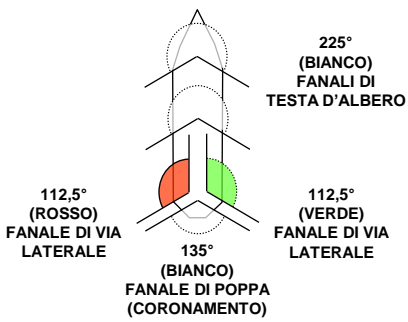

DEFINIZIONI DEI FANALI REGOLAMENTARI

TIPOLOGIE DI FANALI E PORTATE

ALLA FONDA (ANCORA)	BARCA < 50 m	BARCA > 50 m	
NON GOVERNA			
INCAGLIATA	BARCA < 50 m	BARCA > 50 m	
CONDIZIONATA DAL PESCAGGIO			
PILOTINA			H (HOTEL)
MANOVRABILITA' LIMITATA			ANCORA
PESCHERECCIO RETE NON A STRASCICO	RETE > 150 m		LUNG. > 20 m, LUNG. < 20 m, RETE > 150 m
PESCHERECCIO RETE A STRASCICO			
DRAGAMINE			
DRAGA	LATO LIBERO, LATO OSTRUITO		LATO LIBERO, LATO OSTRUITO
RIMORCHITORE	LUNGHEZZA DEL RIMORCHIO	CON RIMORCHIO < 200 m, CON RIMORCHIO > 200 m	RIMORCHIATORE VISTO DI POPPA

BARCA A VELA CHE NAVIGA CONTEMPORANEMENTE A VELA E MOTORE (DI GIORNO)